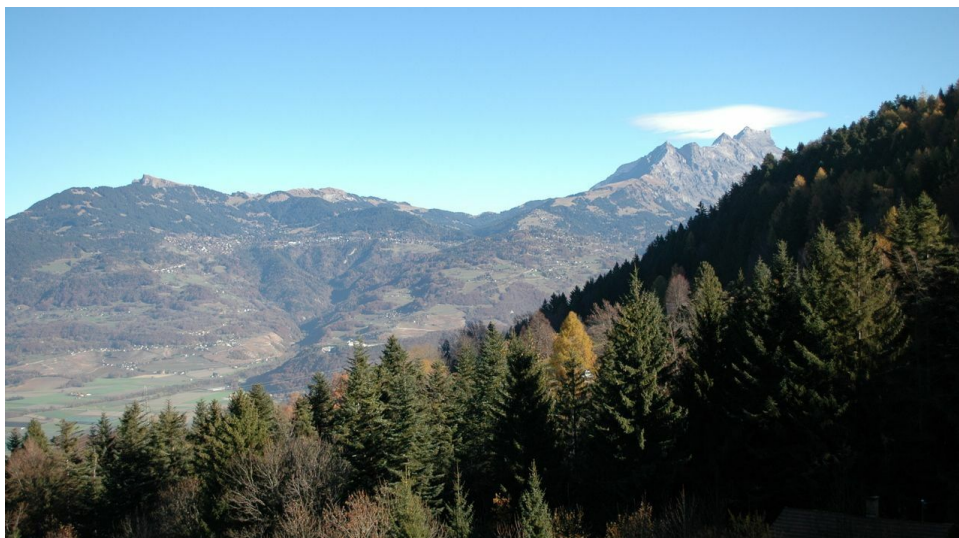

Terrain 666m² - Vue panoramique - 10 minutes de Monthey

1871 Les Giettes
Réf. : #3318980

**TERRAIN 666M2 - VUE PANORAMIQUE -
10 MINUTES DE MONTHEY****CHF 128'000.-**

CH-1871 Les Giettes

**Descriptif**

Magnifique terrain situé sur les hauts de Choëx. Situé à 10 minutes seulement de Monthey et à 5 minutes de Troistorrents.

Emplacement parcelle: <https://goo.gl/maps/dcko4TfNfBTWsjAi6>

Ce terrain jouissant d'une situation très calme profite d'un cadre fantastique.

Libre de mandat

Remarques :

IBUS : 0.5

Zone : à bâtir, M1

La Loëx est un petit coin de paradis se trouvant au-dessus de Monthey, aux pieds des impressionnantes Dents-du-Midi.

A seulement 8 km de la ville de Monthey, cette parcelle offre une vue panoramique sur la plaine du Rhône, de la Vallée d'Illiez au Grand Muveran, en passant par le Lac Léman.

Vous serez en moins de 30 minutes à Montreux ou à Martigny, au bord du lac Léman ou sur les pistes de ski du domaine des Portes du Soleil.

Ville vivante et dynamique, Monthey propose des équipements sportifs et culturels de grandes qualités: Une piscine olympique, un stade de foot, une patinoire, un centre équestre, un club de tennis ainsi que plusieurs théâtres dont le célèbre Théâtre du Crochetan de renommée internationale.