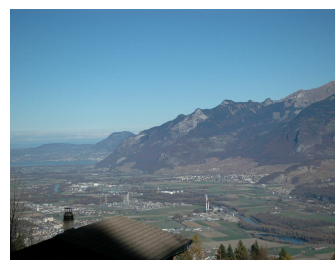

Terrain 666m² - Vue panoramique - 10 minutes de Monthey

1871 Les Giettes
Réf. : #3318980

**TERRAIN 666M2 - VUE PANORAMIQUE -
10 MINUTES DE MONTHEY****CHF 128'000.-**

CH-1871 Les Giettes

**Descriptif**

Magnifique terrain situé sur les hauts de Choëx. Situé à 10 minutes seulement de Monthey et à 5 minutes de Troistorrents.

Emplacement parcelle: <https://goo.gl/maps/dcko4TfNfBTWsjAi6>

Ce terrain jouissant d'une situation très calme profite d'un cadre fantastique.

Libre de mandat

Remarques :

IBUS : 0.5

Zone : à bâtir, M1

La Loëx est un petit coin de paradis se trouvant au-dessus de Monthey, aux pieds des impressionnantes Dents-du-Midi.

A seulement 8 km de la ville de Monthey, cette parcelle offre une vue panoramique sur la plaine du Rhône, de la Vallée d'Illiez au Grand Muveran, en passant par le Lac Léman.

Vous serez en moins de 30 minutes à Montreux ou à Martigny, au bord du lac Léman ou sur les pistes de ski du domaine des Portes du Soleil.

Ville vivante et dynamique, Monthey propose des équipements sportifs et culturels de grandes qualités: Une piscine olympique, un stade de foot, une patinoire, un centre équestre, un club de tennis ainsi que plusieurs théâtres dont le célèbre Théâtre du Crochetan de renommée internationale.