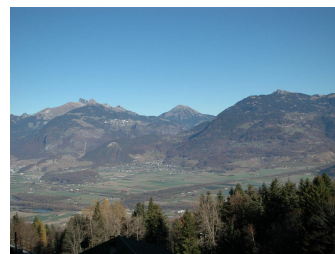

Terrain 666m² - Vue panoramique - 10 minutes de Monthey

1871 Les Giettes
Réf. : #3318980

**TERRAIN 666M2 - VUE PANORAMIQUE -
10 MINUTES DE MONTHEY****CHF 128'000.-**

CH-1871 Les Giettes

**Descriptif**

Magnifique terrain situé sur les hauts de Choëx. Situé à 10 minutes seulement de Monthey et à 5 minutes de Troistorrents.

Emplacement parcelle: <https://goo.gl/maps/dcko4TfNfBTWsjAi6>

Ce terrain jouissant d'une situation très calme profite d'un cadre fantastique.

Libre de mandat

Remarques :

IBUS : 0.5

Zone : à bâtir, M1

La Loëx est un petit coin de paradis se trouvant au-dessus de Monthey, aux pieds des impressionnantes Dents-du-Midi.

A seulement 8 km de la ville de Monthey, cette parcelle offre une vue panoramique sur la plaine du Rhône, de la Vallée d'Illiez au Grand Muveran, en passant par le Lac Léman.

Vous serez en moins de 30 minutes à Montreux ou à Martigny, au bord du lac Léman ou sur les pistes de ski du domaine des Portes du Soleil.

Ville vivante et dynamique, Monthey propose des équipements sportifs et culturels de grandes qualités: Une piscine olympique, un stade de foot, une patinoire, un centre équestre, un club de tennis ainsi que plusieurs théâtres dont le célèbre Théâtre du Crochetan de renommée internationale.