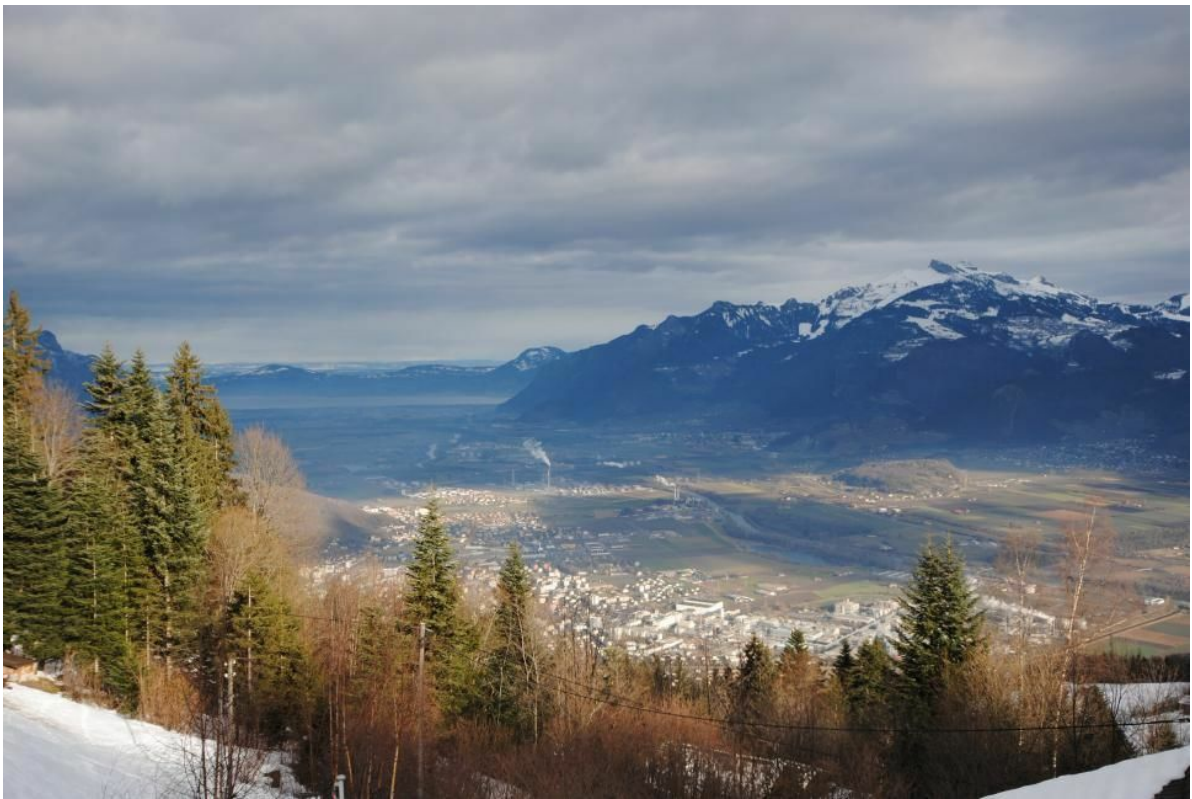

Terrain 666m² - Vue panoramique - 10 minutes de Monthey

1871 Les Giettes
Réf. : #3318980

**TERRAIN 666M2 - VUE PANORAMIQUE -
10 MINUTES DE MONTHEY****CHF 128'000.-**

CH-1871 Les Giettes

**Descriptif**

Magnifique terrain situé sur les hauts de Choëx. Situé à 10 minutes seulement de Monthey et à 5 minutes de Troistorrents.

Emplacement parcelle: <https://goo.gl/maps/dcko4TfNfBTWsjAi6>

Ce terrain jouissant d'une situation très calme profite d'un cadre fantastique.

Libre de mandat

Remarques :

IBUS : 0.5

Zone : à bâtir, M1

La Loëx est un petit coin de paradis se trouvant au-dessus de Monthey, aux pieds des impressionnantes Dents-du-Midi.

A seulement 8 km de la ville de Monthey, cette parcelle offre une vue panoramique sur la plaine du Rhône, de la Vallée d'Illiez au Grand Muveran, en passant par le Lac Léman.

Vous serez en moins de 30 minutes à Montreux ou à Martigny, au bord du lac Léman ou sur les pistes de ski du domaine des Portes du Soleil.

Ville vivante et dynamique, Monthey propose des équipements sportifs et culturels de grandes qualités: Une piscine olympique, un stade de foot, une patinoire, un centre équestre, un club de tennis ainsi que plusieurs théâtres dont le célèbre Théâtre du Crochetan de renommée internationale.